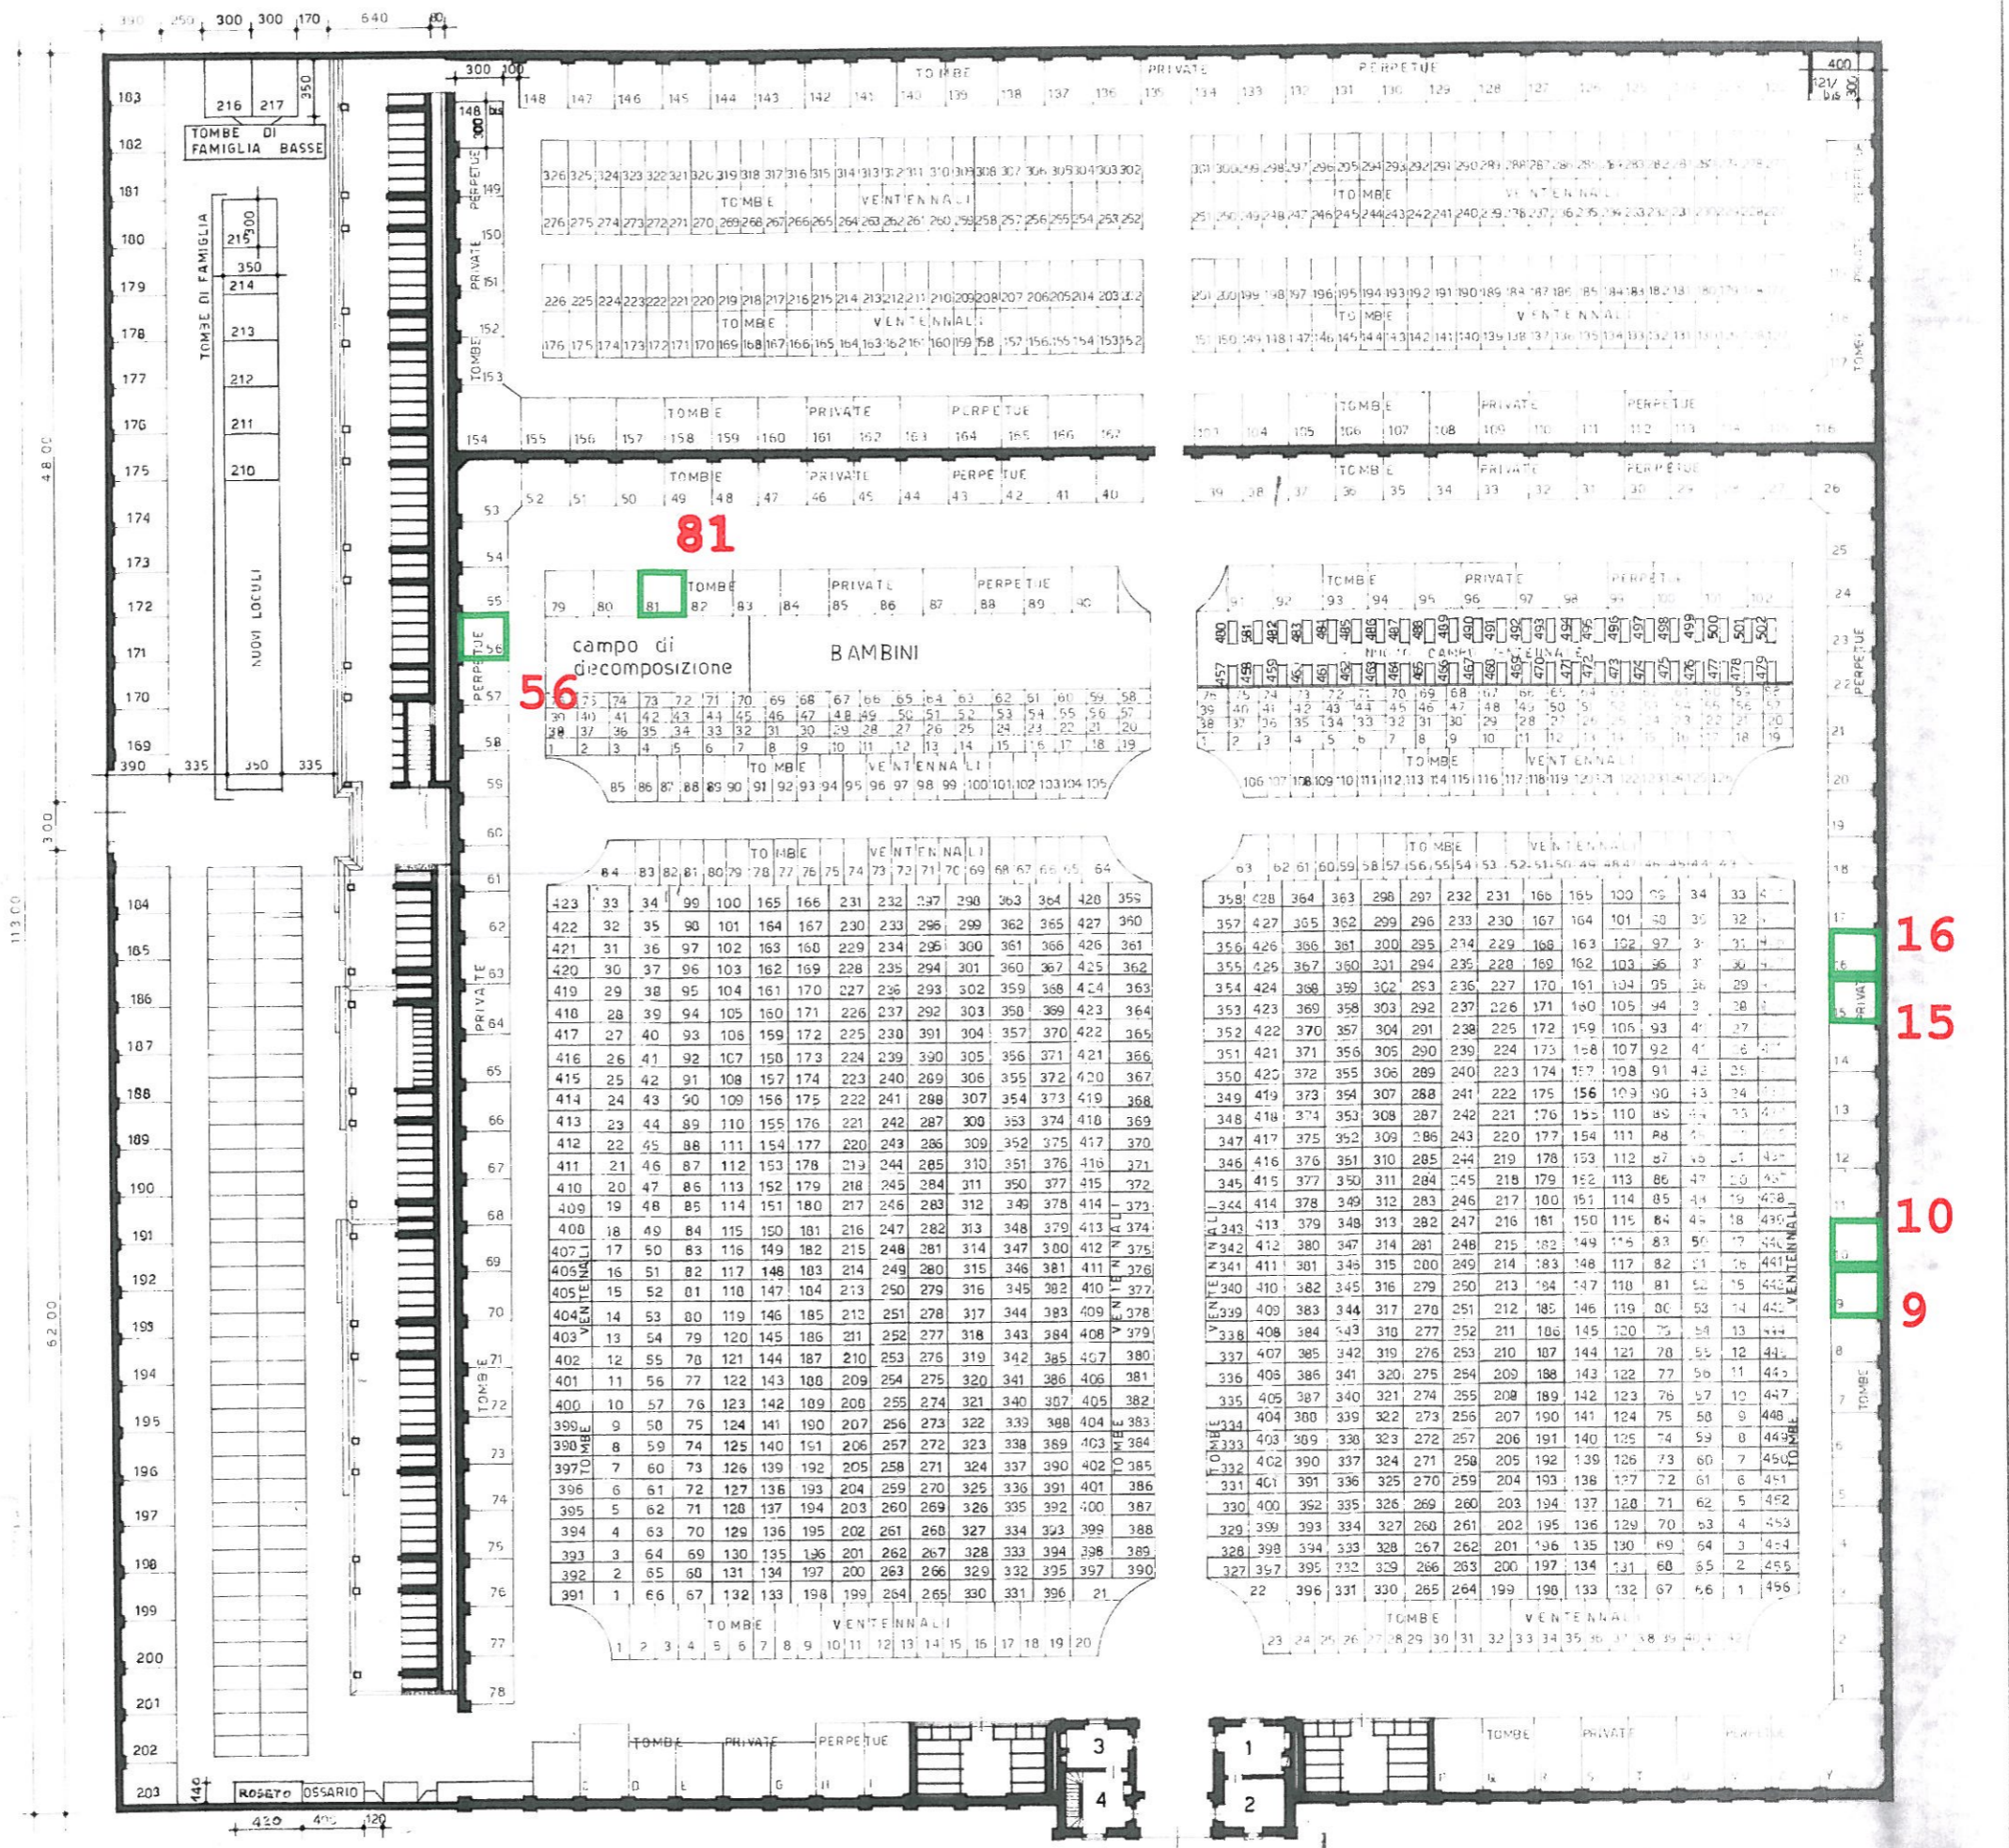

COMUNE DI LUSERNA SAN GIOVANNI
(Provincia di Torino)

**PLANIMETRIA GENERALE DEL
CIMETERO COMUNALE
DEL CAPOLUOGO (Loc. MALANOT)**

: Tombe oggetto della vendita

Data aggiornamento :

L'Ufficio Tecnico Comunale

Pietra di Luserna

- Locale n. 1 Camera mortuaria e deposito di osservazione
- Locale n. 2 Obitorio e sala per autopsie
- Locale n. 3 Magazzino - deposito
- Locale n. 4 Magazzino - deposito

16
15
10
9